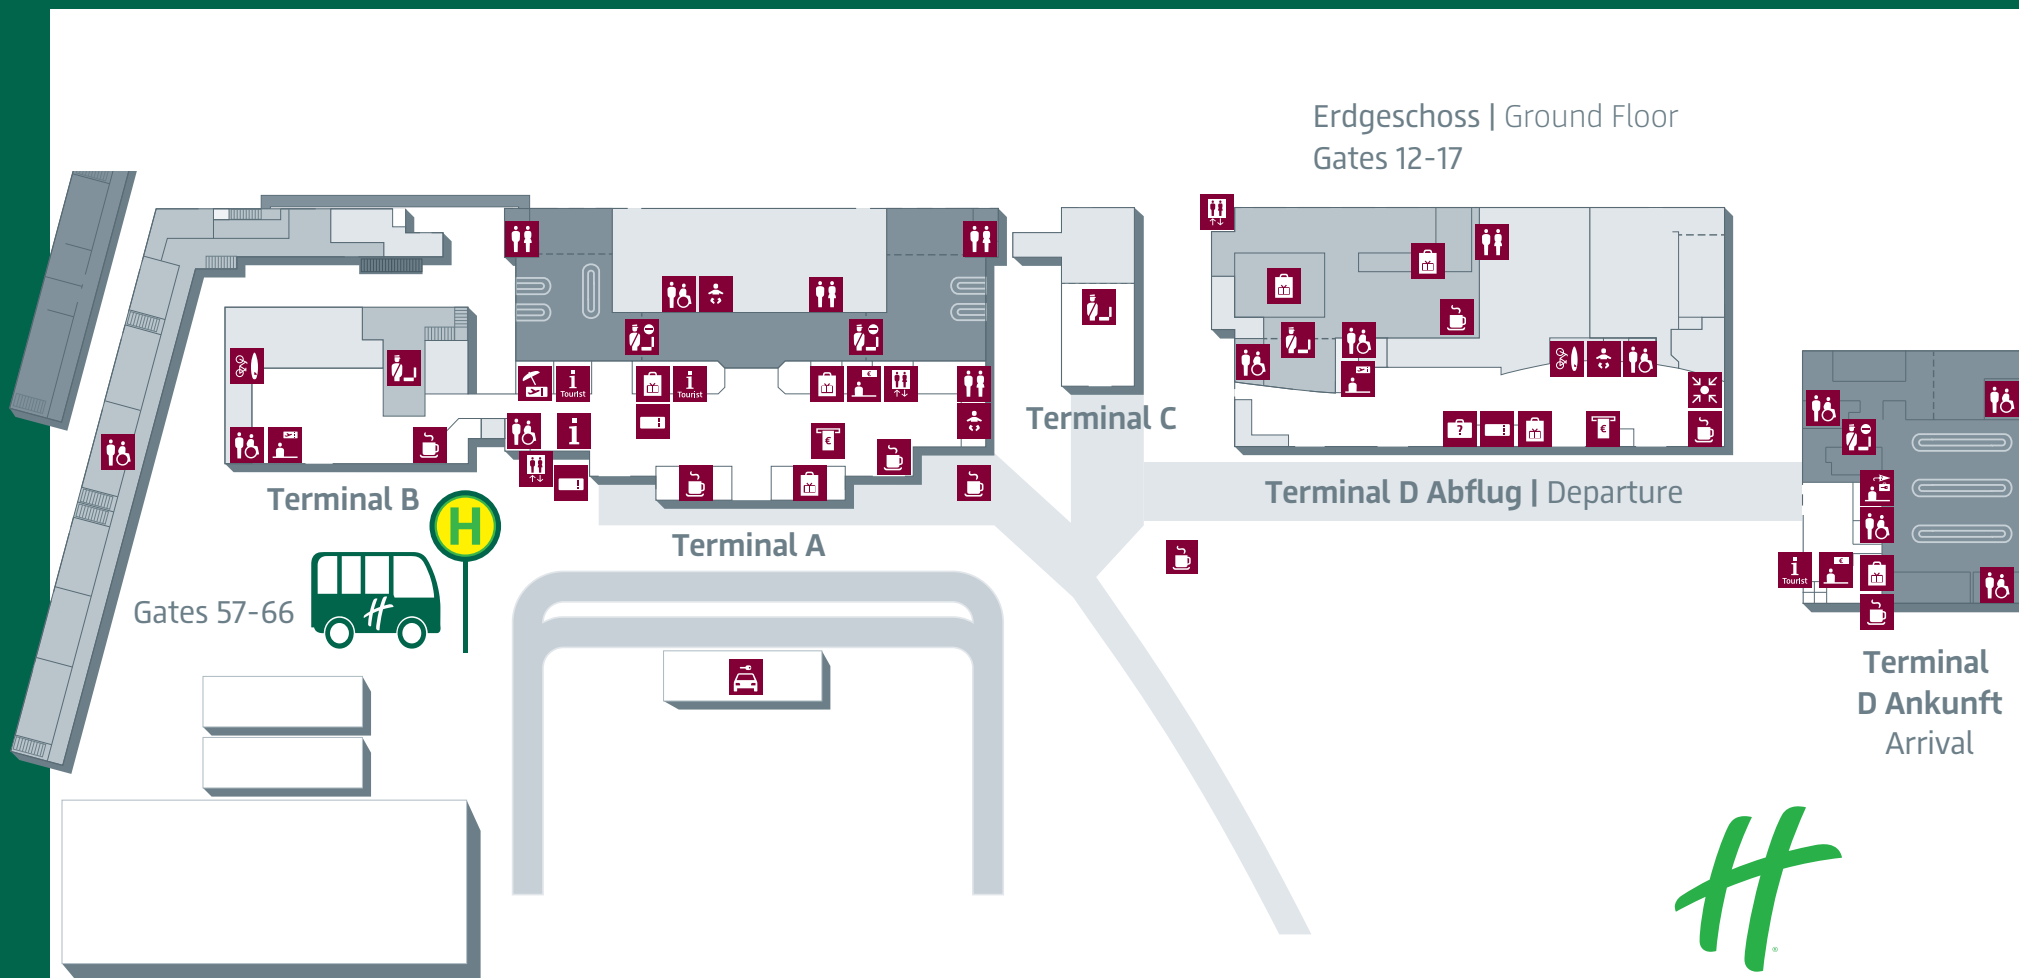

HotelShuttle

H
Holiday Inn
 EIN IHG® HOTEL
 BERLIN AIRPORT
 CONFERENCE CENTRE

HotelShuttle by
 Fahrservice H. Kortschlag OHG
 Hans-Grade-Allee 5, 12529 Schönefeld

Mo - So <i>Mon - Sun</i>		
Station	Zeitraum <i>times</i>	Takt <i>interval</i>
Flughafen Schönefeld <i>Airport Schönefeld</i>	05:15 - 23:45	alle 30 Minuten <i>every 30 minutes</i>
	00:00 - 05:00	auf Abruf <i>on call</i> 0049.176.101 165 89 <i>only to Hotel Holiday Inn</i>

HotelShuttle

Erdgeschoss | Ground Floor
Gates 12-17

Terminal B

Gates 57-66

Terminal A

Terminal C

Terminal D Abflug | Departure

Terminal D Ankunft
Arrival

Holiday Inn

EIN IHG® HOTEL

BERLIN AIRPORT
CONFERENCE CENTRE

HotelShuttle by
Fahrservice H. Kortschlag OHG
Hans-Grade-Allee 5, 12529 Schönefeld

HotelShuttle

Holiday Inn
 EIN IHG® HOTEL
 BERLIN AIRPORT
 CONFERENCE CENTRE

Mo - So <i>Mon - Sun</i>		
Station	Zeitraum <i>times</i>	Takt <i>interval</i>
Bahnhof Schönefeld <i>Trainstation Schönefeld</i>	05:32 - 23:02	alle 30 Minuten <i>every 30 minutes</i>
	00:00 - 05:00	auf Abruf <i>on call</i> 0049.176.101 165 89 <i>only to Hotel Holiday Inn</i>