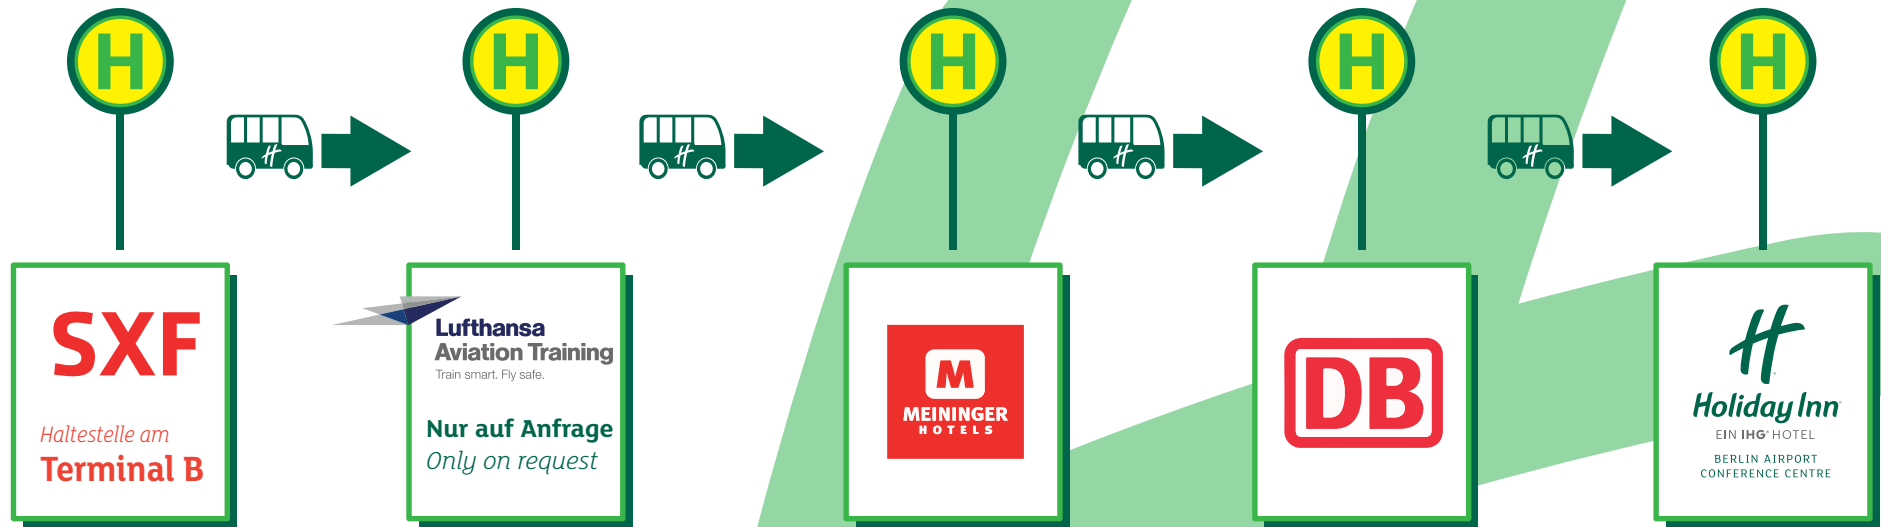

HotelShuttle

H
Holiday Inn
 EIN IHG® HOTEL
 BERLIN AIRPORT
 CONFERENCE CENTRE

HotelShuttle by
 Fahrservice H. Kortschlag OHG
 Hans-Grade-Allee 5, 12529 Schönefeld

Mo - So <i>Mon - Sun</i>		
Station	Zeitraum <i>times</i>	Takt <i>interval</i>
Flughafen Schönefeld <i>Airport Schönefeld</i>	05:15 - 23:45	alle 30 Minuten <i>every 30 minutes</i>
	00:00 - 05:00	auf Abruf <i>on call</i> 0049.176.101 165 89 <i>only to Hotel Holiday Inn</i>

HotelShuttle

Erdgeschoss | Ground Floor
Gates 12-17

Terminal B

Gates 57-66

Terminal A

Terminal C

Terminal D Abflug | Departure

Terminal D Ankunft
Arrival

Holiday Inn

EIN IHG® HOTEL

BERLIN AIRPORT
CONFERENCE CENTRE

HotelShuttle by
Fahrservice H. Kortschlag OHG
Hans-Grade-Allee 5, 12529 Schönefeld

HotelShuttle

Holiday Inn
 EIN IHG® HOTEL
 BERLIN AIRPORT
 CONFERENCE CENTRE

Mo - So <i>Mon - Sun</i>		
Station	Zeitraum <i>times</i>	Takt <i>interval</i>
Bahnhof Schönefeld <i>Trainstation Schönefeld</i>	05:32 - 23:02	alle 30 Minuten <i>every 30 minutes</i>
	00:00 - 05:00	auf Abruf <i>on call</i> 0049.176.101 165 89 <i>only to Hotel Holiday Inn</i>