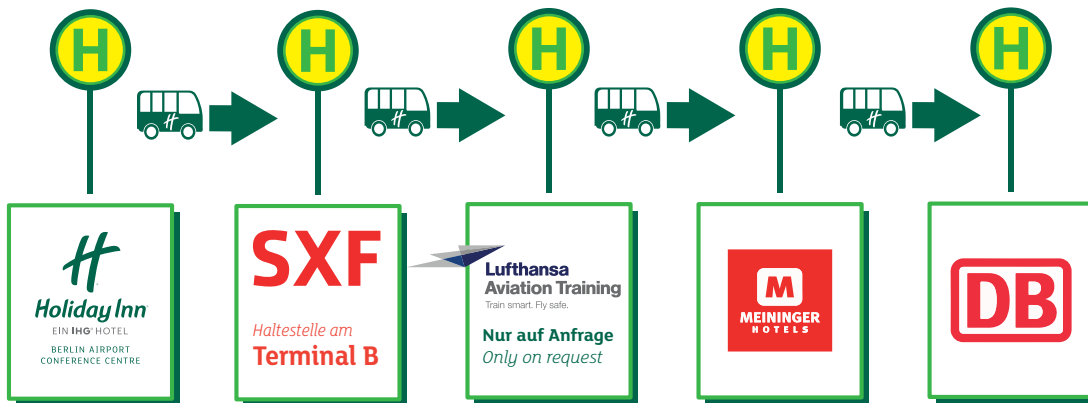

# HotelShuttle

**H**  
**Holiday Inn**  
 EIN IHG® HOTEL  
 BERLIN AIRPORT  
 CONFERENCE CENTRE

**Mo - So** *Mon - Sun*

Station	Zeitraum <i>times</i>	Takt <i>interval</i>
<b>Holiday Inn</b> <i>Berlin Airport</i>  <small>EIN IHG® HOTEL BERLIN AIRPORT CONFERENCE CENTRE</small>	<b>05:07 - 23:37</b> <b>Abfahrtszeiten /</b> <i>Times of departure</i> <b>'07 + '37</b>	<b>alle 30 Minuten</b> <i>every 30 minutes</i>
<b>Flughafen Airport</b> <b>Berlin Schönefeld SXF</b> <i>Haltestelle am</i> <b>Terminal B</b>	<b>05:15 - 23:45</b> <b>Abfahrtszeiten /</b> <i>Times of departure</i> <b>'15 + '45</b>	<b>alle 30 Minuten</b> <i>every 30 minutes</i>
<b>Lufthansa</b> <b>Aviation</b> <b>Training</b>  <small>Train smart. Fly safe.</small>	<b>05:23 - 23:53</b> <b>Abfahrtszeiten /</b> <i>Times of departure</i> <b>'23 + '53</b>	<b>Nur auf Abruf</b> (alle 30 Minuten) <b>Only on call</b> (every 30 minutes) <b>0049.151.163 234 93</b>
<b>Bahnhof Trainstation</b> <b>Schönefeld</b> 	<b>05:32 - 23:02</b> <b>Abfahrtszeiten /</b> <i>Times of departure</i> <b>'32 + '02</b>	<b>alle 30 Minuten</b> <i>every 30 minutes</i>
<b>Alle Stationen</b> <i>Every Station</i>	<b>00:00 - 05:00</b>	<b>Auf Abruf</b> <i>On call</i> <b>0049.176.101 165 89</b>