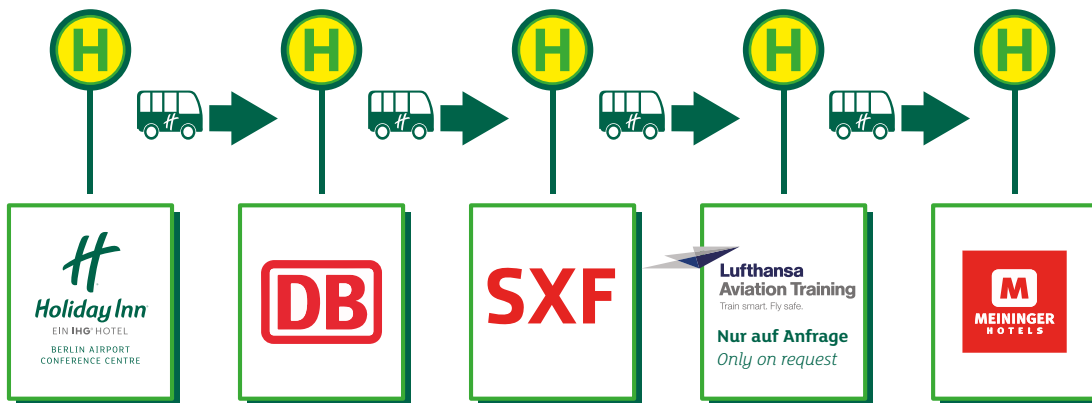

HotelShuttle

H
Holiday Inn
 EIN IHG® HOTEL
 BERLIN AIRPORT
 CONFERENCE CENTRE

Mo - So *Mon - Sun*

Station	Zeitraum <i>times</i>	Takt <i>interval</i>
Holiday Inn <i>Berlin Airport</i> 	05:07 - 23:37 Abfahrtszeiten / <i>Times of departure</i> '07 + '37	alle 30 Minuten <i>every 30 minutes</i>
Flughafen <i>Airport</i> Berlin Schönefeld SXF 	05:15 - 23:45 Abfahrtszeiten / <i>Times of departure</i> '15 + '45	alle 30 Minuten <i>every 30 minutes</i>
Lufthansa Aviation Training 	05:23 - 23:53 Abfahrtszeiten / <i>Times of departure</i> '23 + '53	Nur auf Abruf (alle 30 Minuten) Only on call (every 30 minutes) 0049.151.163 234 93
Bahnhof <i>Trainstation</i> Schönefeld 	05:32 - 23:02 Abfahrtszeiten / <i>Times of departure</i> '32 + '02	alle 30 Minuten <i>every 30 minutes</i>
Alle Stationen <i>Every Station</i>	00:00 - 05:00	Auf Abruf <i>On call</i> 0049.176.101 165 89